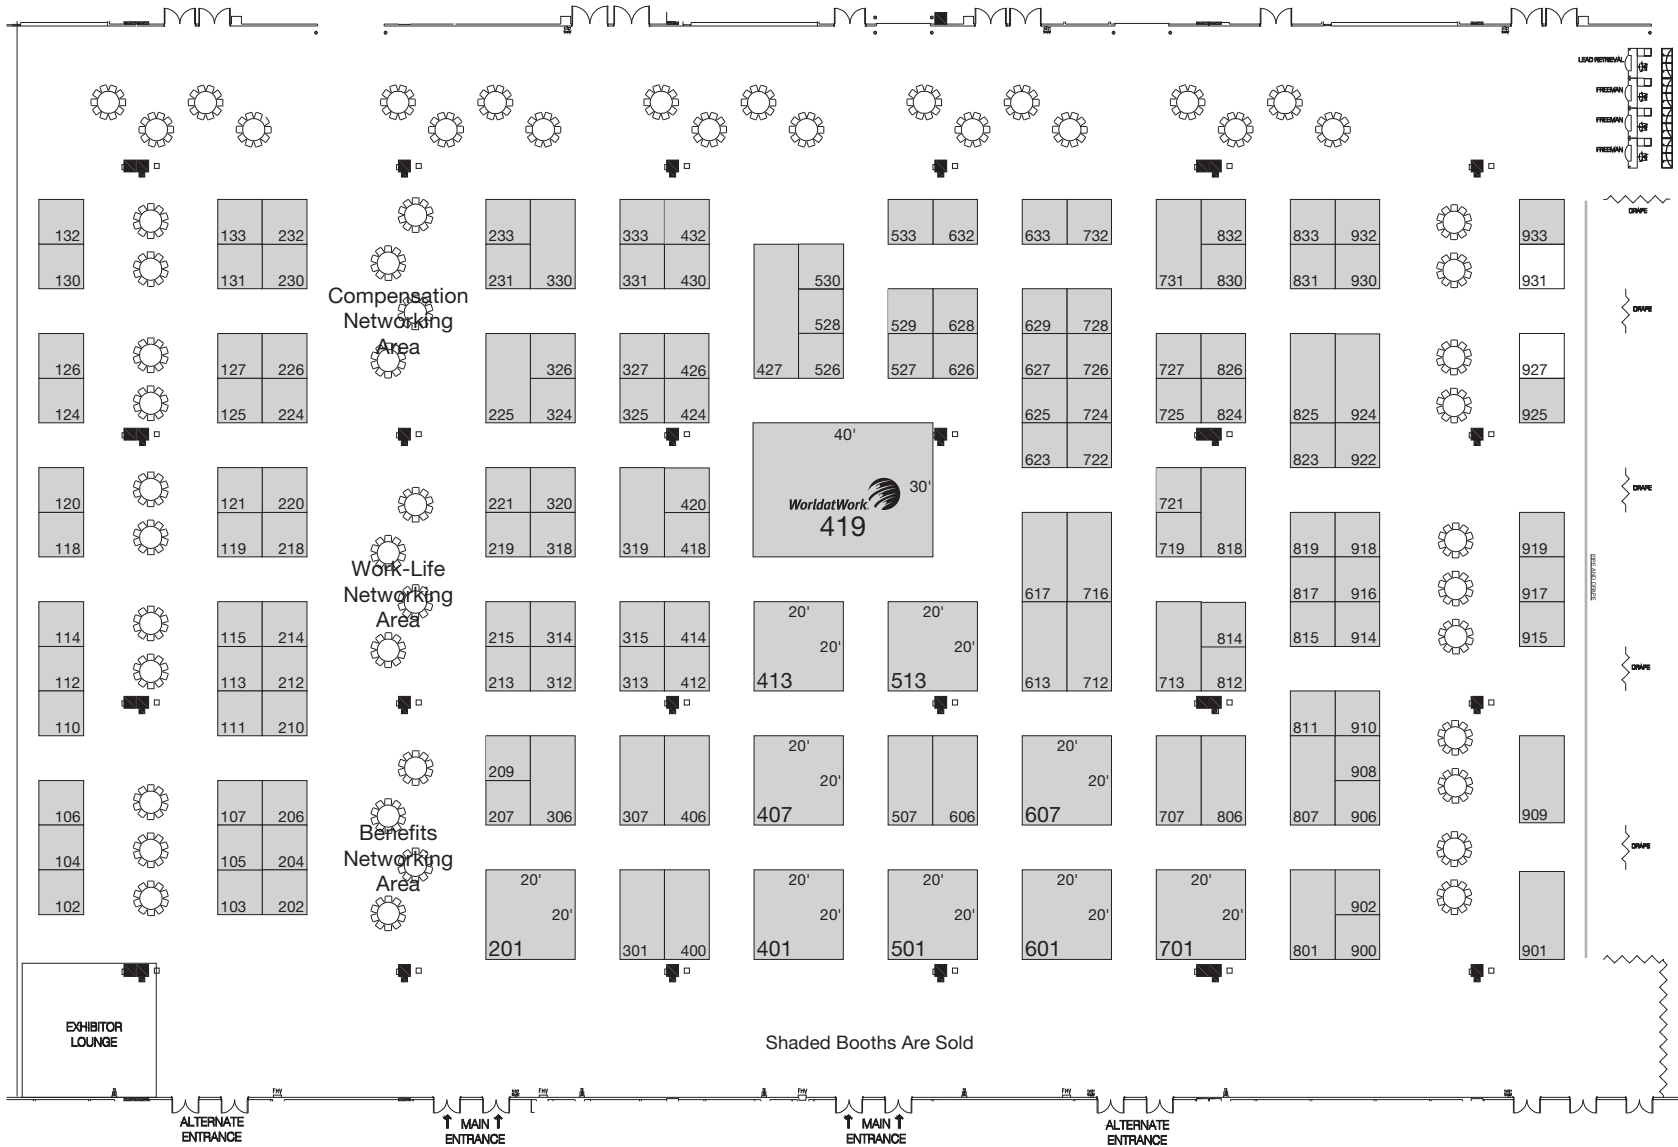

### Gaylord Texan

#### Hall D - F

132	133	232	233	333	432	533	632	633	732	832	833	932	933			
130	131	230	231	330	331	430	530	630	730	830	831	930	931			
126	127	226	225	326	327	426	427	528	529	628	629	728	826	825	924	927
124	125	224	224	324	325	424	424	526	527	626	627	726	727	826	823	925
120	121	220	221	320	321	420	419	519	617	716	721	818	819	918	919	
118	119	218	219	318	319	418	413	513	613	712	719	818	817	916	917	
114	115	214	215	314	315	414	20'	20'	617	716	713	812	815	914	915	
112	113	212	213	312	313	412	20'	20'	613	712	713	812	811	910	910	
110	111	210	211	310	311	410	20'	20'	607	707	806	807	906	908	909	
106	107	206	209	306	307	406	209	306	607	707	806	807	906	907	907	
104	105	204	207	306	307	406	207	306	607	707	806	807	906	907	907	
102	103	202	201	301	301	400	201	301	601	701	801	901	901	901	901	
							407	507	607	707	807	907	907	907	907	
							401	501	601	701	801	901	901	901	901	
							401	501	601	701	801	901	901	901	901	